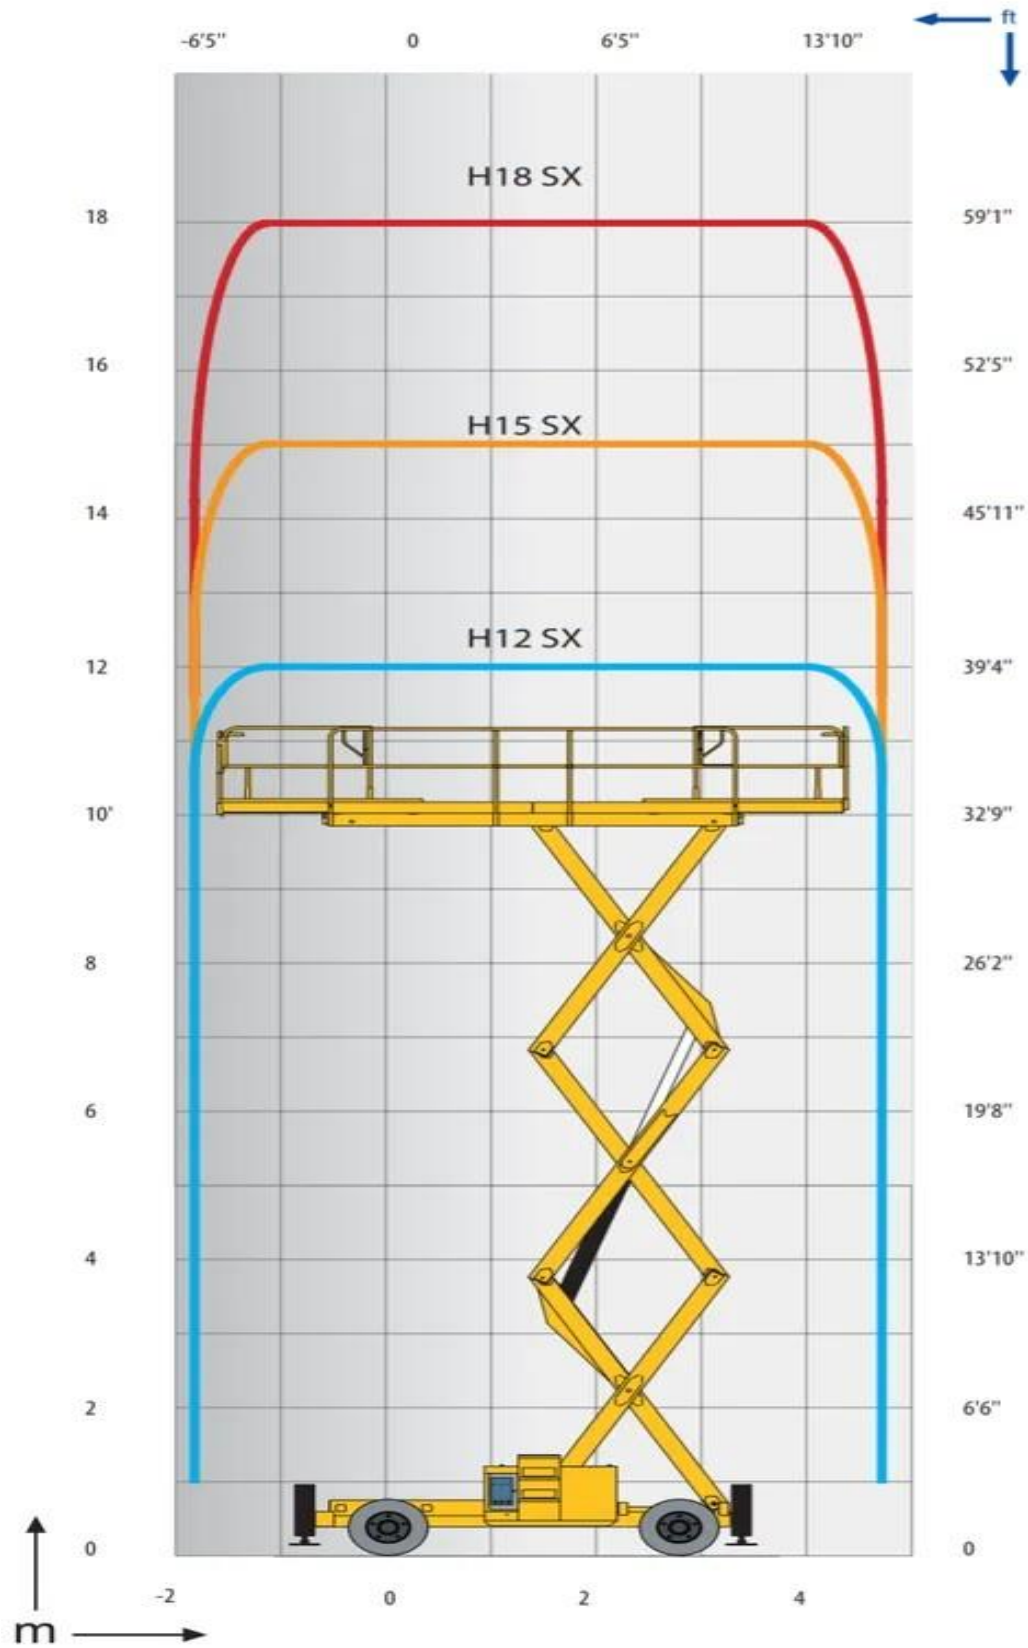

TEHNIČKE SPECIFIKACIJE: (DOSTUPNO VIŠE KOMADA!)

- Radna visina: 10 m
- Nosivost na stroju: 230 kg (maks 3 ljudi)
- Dimenzije: 2.31×1.79 m
- Težina stroja: 2.132 kg

ZGLOBNE TELESKOPSKJE PLATFORME (dostupno više komada!)

TEHNIČKE SPECIFIKACIJE:

- Radna visina: 19.39 m
- Visina dizanja: 18.39 m
- Horizontalna visina dizanja: 11 m
- Maksimalna težina dizanja: 227 kg
- Težina stroja: 10.215 kg
- Rezervoar goriva: (pun tank) 75.7 litara DIESEL
- Vrsta goriva: Diesel

TELESKOPSKE RADNE PLATFORME (dostupno više komada!)

TEHNIČKE SPECIFIKACIJE:

- Radna visina: 16.10 m
 - Visina dizanja: 14.10 m
 - Horizontalna visina dizanja: 11 m
 - Maksimalna težina dizanja: 270 kg
 - Težina stroja: 7.975 kg
 - Transportne dimenzije: (DxŠxV) 8,91 x 2,31 x 2,47m
- Rezervoar goriva: (pun tank) 30 litara DIESEL
- Vrsta goriva: Diesel

VERTIKALNE ŠKARASTE DIESEL PLATFORME (dostupno više komada!)

Radna visina od 12 do 18 metara

Dozvoljena težina do 230 kg

Manitou (dizelska zglobna platforma) – (dostupni drugi modeli, više komada)

Radna visina: ~20 m